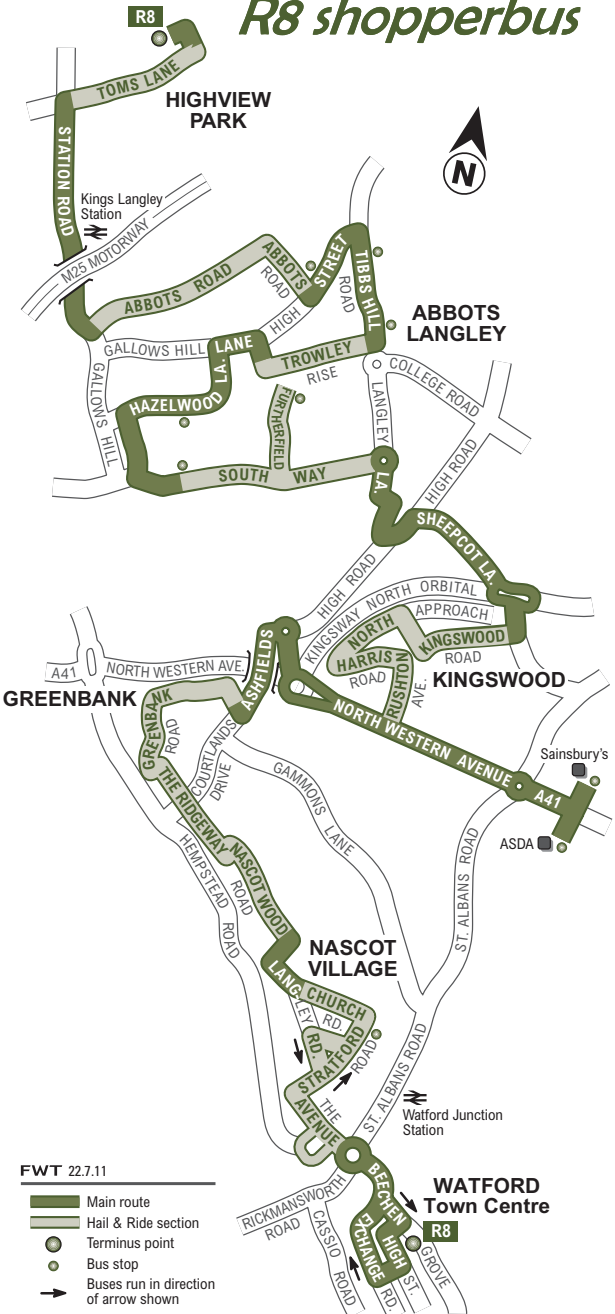

R8 shopperbus

FWT 22.7.11